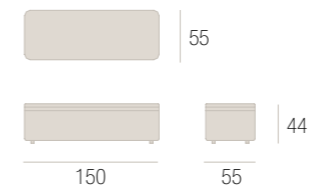

PANCA . BENCH