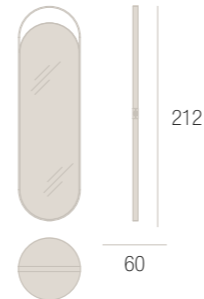

ANGOLARE . CORNER UNIT

SEMICERCHIO . SEMICIRCLE

ANGOLARE CURVO . CURVED CORNER UNIT

MEZZO SEMICERCHIO . HALF SEMICIRCLE

PRIVÈ

DANIELE LO SCALZO MOSCHERI

TAVOLO . TABLE

SEDIA CON BRACCIOLI
CHAIR WITH ARMS

MOBILE BAR . BAR UNIT

TAVOLINO . LOW TABLE

TAVOLINO . LOW TABLE

TAVOLINO . LOW TABLE

CONTENITORE VERTICALE
VERTICAL STORAGE UNIT

COIFFEUSE

COMÒ . CHEST OF DRAWERS

SPECCHIO . MIRROR