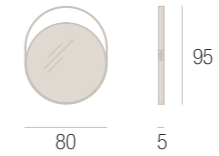

SPECCHIO . MIRROR