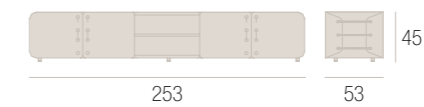

PAOLINA . DAY BED

LETTO . BED

TAVOLINO . LOW TABLE

MOBILE TV . TV LIVING SIDEBORD

MOBILE QUATTRO CASSETTI
LIVING SIDEBORD FOUR DRAWERS

CLASSIC BAG

SAMUELE MAZZA

POLTRONA GIREVOLE . SWIVEL ARMCHAIR