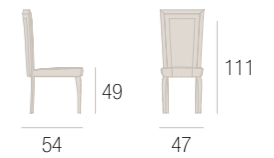

COMÒ . CHEST OF DRAWERS

COMODINO . BEDSIDE TABLE

SPECCHIERA VERTICALE
VERICAL MIRROR

SPECCHIERA ORIZZONTALE
HORIZONTAL MIRROR

SPECCHIERA ROTONDA
ROUND MIRROR

BRERA

SAMUELE MAZZA

TAVOLO . TABLE

MOBILE SOGGIORNO . LIVING SIDEBORD

SCRIVANIA . DESK

SEDIA SCHIENALE BASSO . CHAIR LOW BACK

SEDIA SCHIENALE ALTO . CHAIR HIGH BACK

ROSE

SEDIA . CHAIR

CREDITS

AD . DANIELE LO SCALZO MOSCHERI
PHOTO . NEW DELTAPRINT SNC
PRINT . GRAFICHE ANTIGA