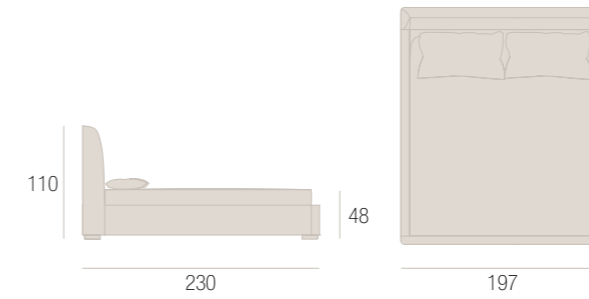

BELLEVILLE
LETTO . BED
PANCA . BENCH

PRIVÉ
COMODINO . BEDSIDE TABLE
COMÒ . CHEST OF DRAWERS

GEM
LAMPADA DA TAVOLO . TABLE LAMP

BELLEVILLE

DANIELE LO SCALZO MOSCHERI

LETTO . BED

CUSCINO PER TESTATA . HEADBOARD CUSHION