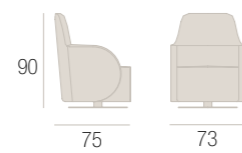

POLTRONCINA GIREVOLE
SWIVEL ARMCHAIR