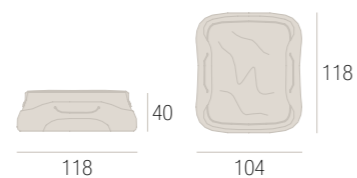

DANIELE LO SCALZO MOSCHERI

LAMPADA DA TAVOLO . TABLE LAMP

BAG

SAMUELE MAZZA

POLTRONA . ARMCHAIR

POUF

PANCA SCHIENALE ALTO
HIGH BACK BENCH

SEDIA . CHAIR