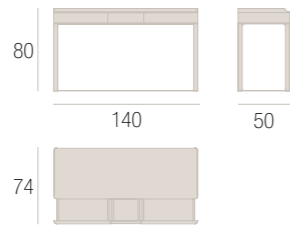

ANGOLARE . CORNER UNIT

SEMICERCHIO . SEMICIRCLE

ANGOLARE CURVO . CURVED CORNER UNIT

MEZZO SEMICERCHIO . HALF SEMICIRCLE

PRIVÈ

DANIELE LO SCALZO MOSCHERI

TAVOLO . TABLE

SEDIA CON BRACCIOLI
CHAIR WITH ARMS

MOBILE BAR . BAR UNIT

TAVOLINO . LOW TABLE

TAVOLINO . LOW TABLE

TAVOLINO . LOW TABLE

CONTENITORE VERTICALE
VERTICAL STORAGE UNIT

COIFFEUSE

COMÒ . CHEST OF DRAWERS

SPECCHIO . MIRROR