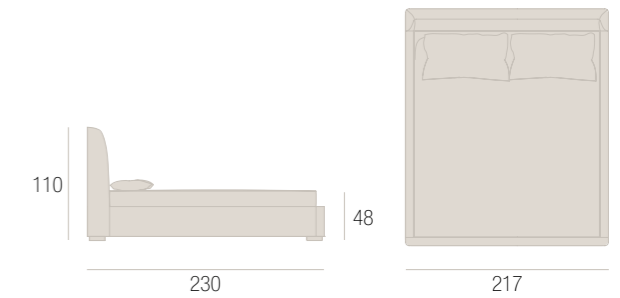

POLTRONA . ARMCHAIR

CHAISE LONGUE

BELLEVILLE

DANIELE LO SCALZO MOSCHERI

LETTO . BED

LETTO . BED

OPERA

DANIELE LO SCALZO MOSCHERI