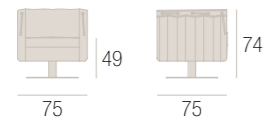

PAOLINA . DAY BED

LETTO . BED

TAVOLINO . LOW TABLE

MOBILE TV . TV LIVING SIDEBORD

MOBILE QUATTRO CASSETTI
LIVING SIDEBORD FOUR DRAWERS

CLASSIC BAG

SAMUELE MAZZA

POLTRONA GIREVOLE . SWIVEL ARMCHAIR