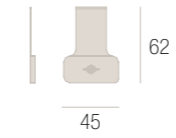

BELLEVILLE
LETTO . BED
PANCA . BENCH

PRIVÉ
COMODINO . BEDSIDE TABLE
COMÒ . CHEST OF DRAWERS

GEM
LAMPADA DA TAVOLO . TABLE LAMP

BELLEVILLE

DANIELE LO SCALZO MOSCHERI

LETTO . BED

CUSCINO PER TESTATA . HEADBOARD CUSHION