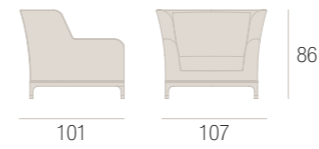

POLTRONA . ARMCHAIR