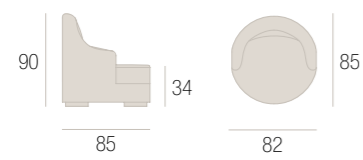

TULIP

DANIELE LO SCALZO MOSCHERI

POLTRONA . ARMCHAIR