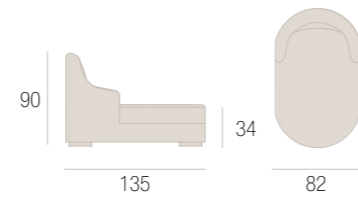

CHAISE LONGUE