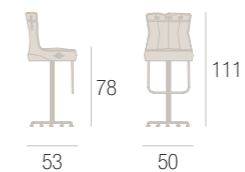

SGABELLO GIREVOLE
SWIVEL BAR STOOL