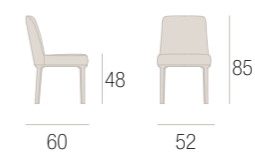

COMÒ . CHEST OF DRAWERS

COMODINO . BEDSIDE TABLE

SPECCHIERA VERTICALE
VERICAL MIRROR

SPECCHIERA ORIZZONTALE
HORIZONTAL MIRROR

SPECCHIERA ROTONDA
ROUND MIRROR

BRERA

SAMUELE MAZZA

TAVOLO . TABLE

MOBILE SOGGIORNO . LIVING SIDEBORD

SCRIVANIA . DESK

SEDIA SCHIENALE BASSO . CHAIR LOW BACK

SEDIA SCHIENALE ALTO . CHAIR HIGH BACK

ROSE

SEDIA . CHAIR

CREDITS

AD . DANIELE LO SCALZO MOSCHERI
PHOTO . NEW DELTAPRINT SNC
PRINT . GRAFICHE ANTIGA