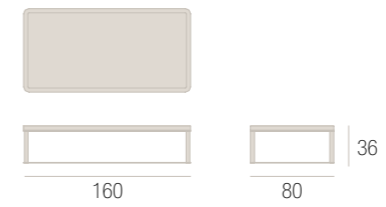

PRIVÈ

DANIELE LO SCALZO MOSCHERI

TAVOLINO . LOW TABLE