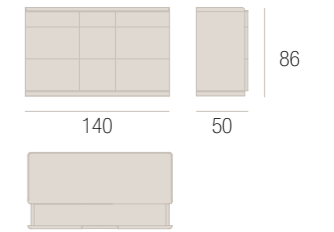

PRIVÈ

DANIELE LO SCALZO MOSCHERI

COMÒ . CHEST OF DRAWERS

GEM

DANIELE LO SCALZO MOSCHERI