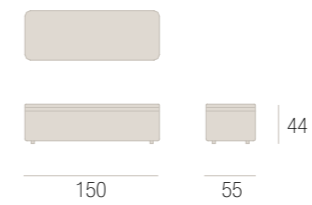

PANCA . BENCH