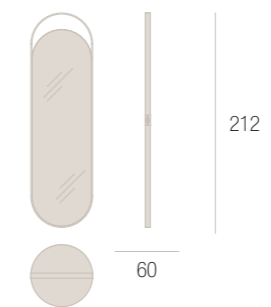

BAG
DIVANO . SOFA
POLTRONA . ARMCHAIR
PRIVÉ
TAVOLINO . LOW TABLE
SPECCHIO . MIRROR

PRIVÈ

DANIELE LO SCALZO MOSCHERI

TAVOLINO . LOW TABLE

SPECCHIO . MIRROR

BAG

SAMUELE MAZZA

DIVANO . SOFA