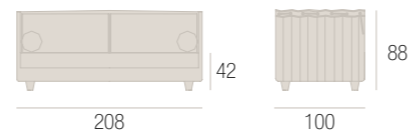

DIVANO . SOFA