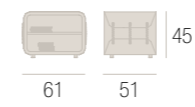

COMODINO . BEDSIDE TABLE