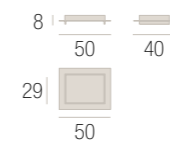

ANGOLARE . CORNER UNIT

SEMICERCHIO . SEMICIRCLE

ANGOLARE CURVO . CURVED CORNER UNIT

MEZZO SEMICERCHIO . HALF SEMICIRCLE

PRIVÈ

DANIELE LO SCALZO MOSCHERI

TAVOLO . TABLE

SEDIA CON BRACCIOLI
CHAIR WITH ARMS

SPECCHIO . MIRROR

POUF

COMODINO . BEDSIDE TABLE

PORTABICCHIERI . GLASS HOLDER

VASSOIO . TRAY

VASSOIO . TRAY

TULIP

DANIELE LO SCALZO MOSCHERI