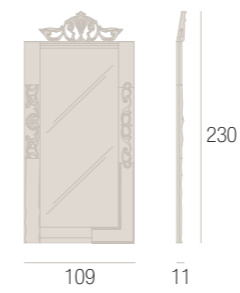

DIVANETTO . SMALL SOFA

DIVANO . SOFA

DIVANO . SOFA

DIVANO . SOFA

PATCHWORK

SAMUELE MAZZA

TAVOLO . TABLE

TAVOLO . TABLE

TAVOLO . TABLE

SEDIA GAMBE DIVERSE
CHAIR WITH DIFFERENT LEGS

SEDIA GAMBE DIVERSE
CHAIR WITH DIFFERENT LEGS

TAVOLINO . LOW TABLE

MOBILE TV . TV LIVING SIDEBORD

MOBILE ALTO . HIGH LIVING SIDEBORD

LIBRERIA . BOOKSHELVES

COMÒ . CHEST OF DRAWERS

COMODINO . BEDSIDE TABLE

SPECCHIERA VERTICALE
VERICAL MIRROR

SPECCHIERA ORIZZONTALE
HORIZONTAL MIRROR

SPECCHIERA ROTONDA
ROUND MIRROR

BRERA

SAMUELE MAZZA

TAVOLO . TABLE