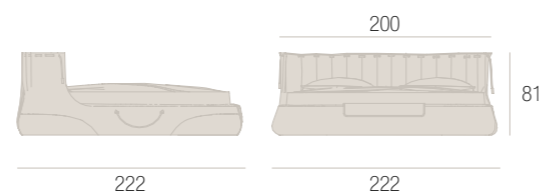

BAG

SAMUELE MAZZA

POLTRONA . ARMCHAIR

POUF

SEDIA . CHAIR

PANCA . BENCH

COMODINO . BEDSIDE TABLE

COMÒ . CHEST OF DRAWERS

COIFFEUSE AND POUF

LETTO . BED

TAVOLINO . LOW TABLE

MOBILE TV . TV LIVING SIDEBORD

MOBILE QUATTRO CASSETTI
LIVING SIDEBORD FOUR DRAWERS