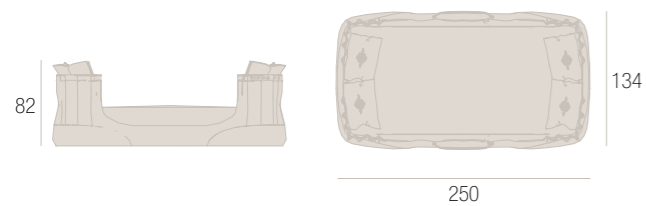

PAOLINA . DAY BED