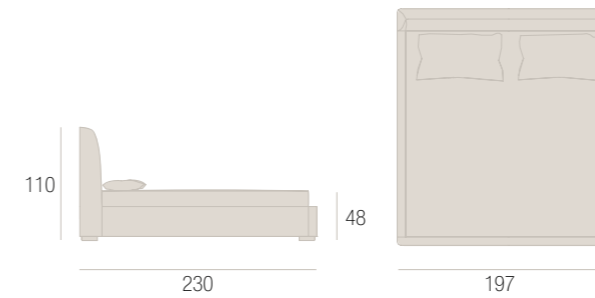

POLTRONA . ARMCHAIR

CHAISE LONGUE

BELLEVILLE

DANIELE LO SCALZO MOSCHERI

LETTO . BED

LETTO . BED

OPERA

DANIELE LO SCALZO MOSCHERI