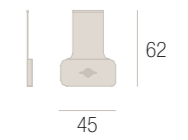

CUSCINO PER TESTATA . HEADBOARD CUSHION

JEWEL

DANIELE LO SCALZO MOSCHERI