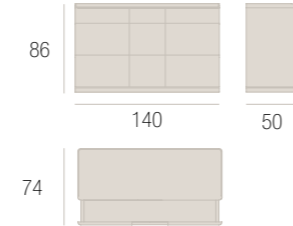

ANGOLARE . CORNER UNIT

SEMICERCHIO . SEMICIRCLE

ANGOLARE CURVO . CURVED CORNER UNIT

MEZZO SEMICERCHIO . HALF SEMICIRCLE

PRIVÈ

DANIELE LO SCALZO MOSCHERI

TAVOLO . TABLE

SEDIA CON BRACCIOLI
CHAIR WITH ARMS

MOBILE BAR . BAR UNIT

TAVOLINO . LOW TABLE

TAVOLINO . LOW TABLE

TAVOLINO . LOW TABLE

CONTENITORE VERTICALE
VERTICAL STORAGE UNIT

COIFFEUSE

COMÒ . CHEST OF DRAWERS

SPECCHIO . MIRROR