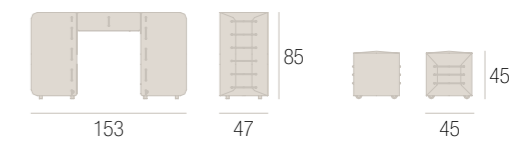

SGABELLO GIREVOLE
SWIVEL BAR STOOL

PANCA . BENCH

DIVANO . SOFA

DIVANO . SOFA

DIVANO . SOFA

COMODINO . BEDSIDE TABLE

COMÒ . CHEST OF DRAWERS

COIFFEUSE AND POUF