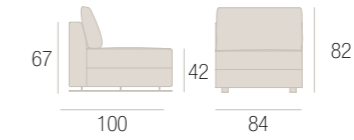

BRERA
TAVOLO . TABLE
MOBILE SOGGIORNO . LIVING SIDEBOARD
ROSE
SEDIA . CHAIR

ROSE

SAMUELE MAZZA

SEDIA . CHAIR

BRERA

SAMUELE MAZZA

TAVOLO . TABLE

MOBILE SOGGIORNO . LIVING SIDEBORD

ANGOLARE . CORNER UNIT

SEMICERCHIO . SEMICIRCLE

ANGOLARE CURVO . CURVED CORNER UNIT

MEZZO SEMICERCHIO . HALF SEMICIRCLE

PRIVÈ

DANIELE LO SCALZO MOSCHERI

TAVOLO . TABLE

SEDIA CON BRACCIOLI
CHAIR WITH ARMS