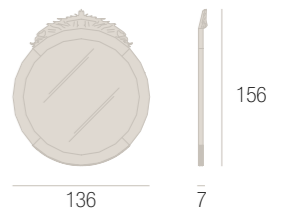

COMÒ . CHEST OF DRAWERS

COMODINO . BEDSIDE TABLE

SPECCHIERA VERTICALE
VERICAL MIRROR

SPECCHIERA ORIZZONTALE
HORIZONTAL MIRROR

SPECCHIERA ROTONDA
ROUND MIRROR

BRERA

SAMUELE MAZZA

TAVOLO . TABLE