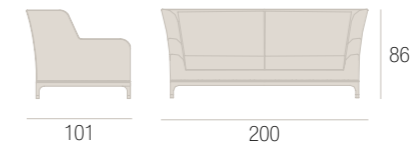

DIVANO . SOFA