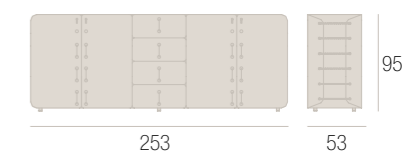

PAOLINA . DAY BED

LETTO . BED

TAVOLINO . LOW TABLE

MOBILE TV . TV LIVING SIDEBORD

MOBILE QUATTRO CASSETTI
LIVING SIDEBORD FOUR DRAWERS

CLASSIC BAG

SAMUELE MAZZA

POLTRONA GIREVOLE . SWIVEL ARMCHAIR