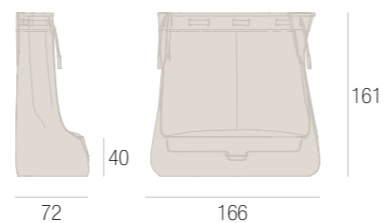

DANIELE LO SCALZO MOSCHERI

LAMPADA DA TAVOLO . TABLE LAMP

BAG

SAMUELE MAZZA

POLTRONA . ARMCHAIR

POUF

PANCA SCHIENALE ALTO
HIGH BACK BENCH

SEDIA . CHAIR