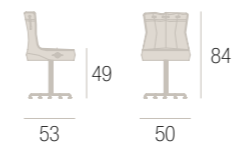

DANIELE LO SCALZO MOSCHERI

LAMPADA DA TAVOLO . TABLE LAMP

BAG

SAMUELE MAZZA

POLTRONA . ARMCHAIR

POUF

PANCA SCHIENALE ALTO
HIGH BACK BENCH

SEDIA . CHAIR