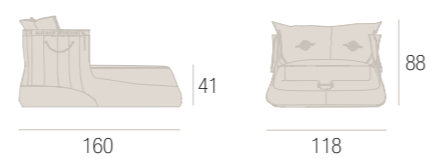

LETTO . BED

LIGHT BAG

SAMUELE MAZZA

PAOLINA . DAY BED

CHAISE LONGUE

MONTE NAPOLEONE

SAMUELE MAZZA

POLTROCINA . ARMCHAIR