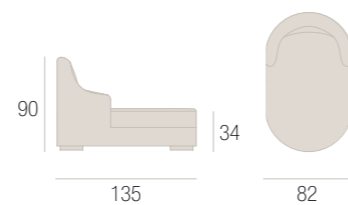

TULIP

DANIELE LO SCALZO MOSCHERI

CHAISE LONGUE