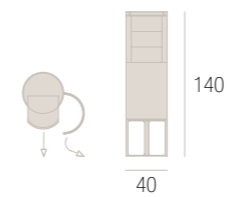

PRIVÈ
 CONTENITORE VERTICALE .
 VERTICAL STORAGE UNIT
 COIFFEUSE
 POUF

TULIP
 CHAISE LONGUE

TULIP

DANIELE LO SCALZO MOSCHERI

CHAISE LONGUE

CONTENITORE VERTICALE
VERTICAL STORAGE UNIT

PRIVÈ

DANIELE LO SCALZO MOSCHERI