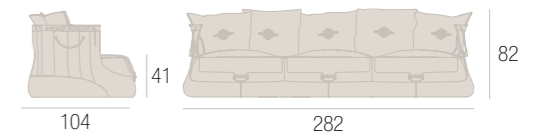

BAG
DIVANO . SOFA
POLTRONA . ARMCHAIR
PRIVÉ
TAVOLINO . LOW TABLE
SPECCHIO . MIRROR

PRIVÈ

DANIELE LO SCALZO MOSCHERI

TAVOLINO . LOW TABLE

SPECCHIO . MIRROR

BAG

SAMUELE MAZZA

DIVANO . SOFA