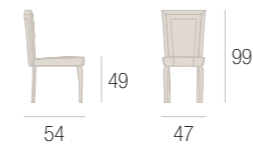

SEDIA SCHIENALE BASSO . CHAIR LOW BACK