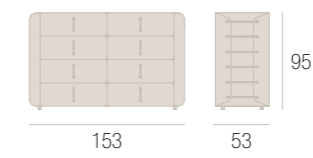

COMÒ . CHEST OF DRAWERS