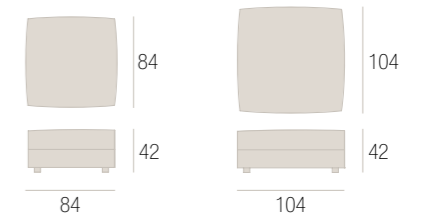

GRAND PALAIS

DANIELE LO SCALZO MOSCHERI

TECHNICAL BOOK

POUFE