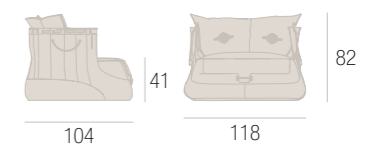

POLTRONA . ARMCHAIR